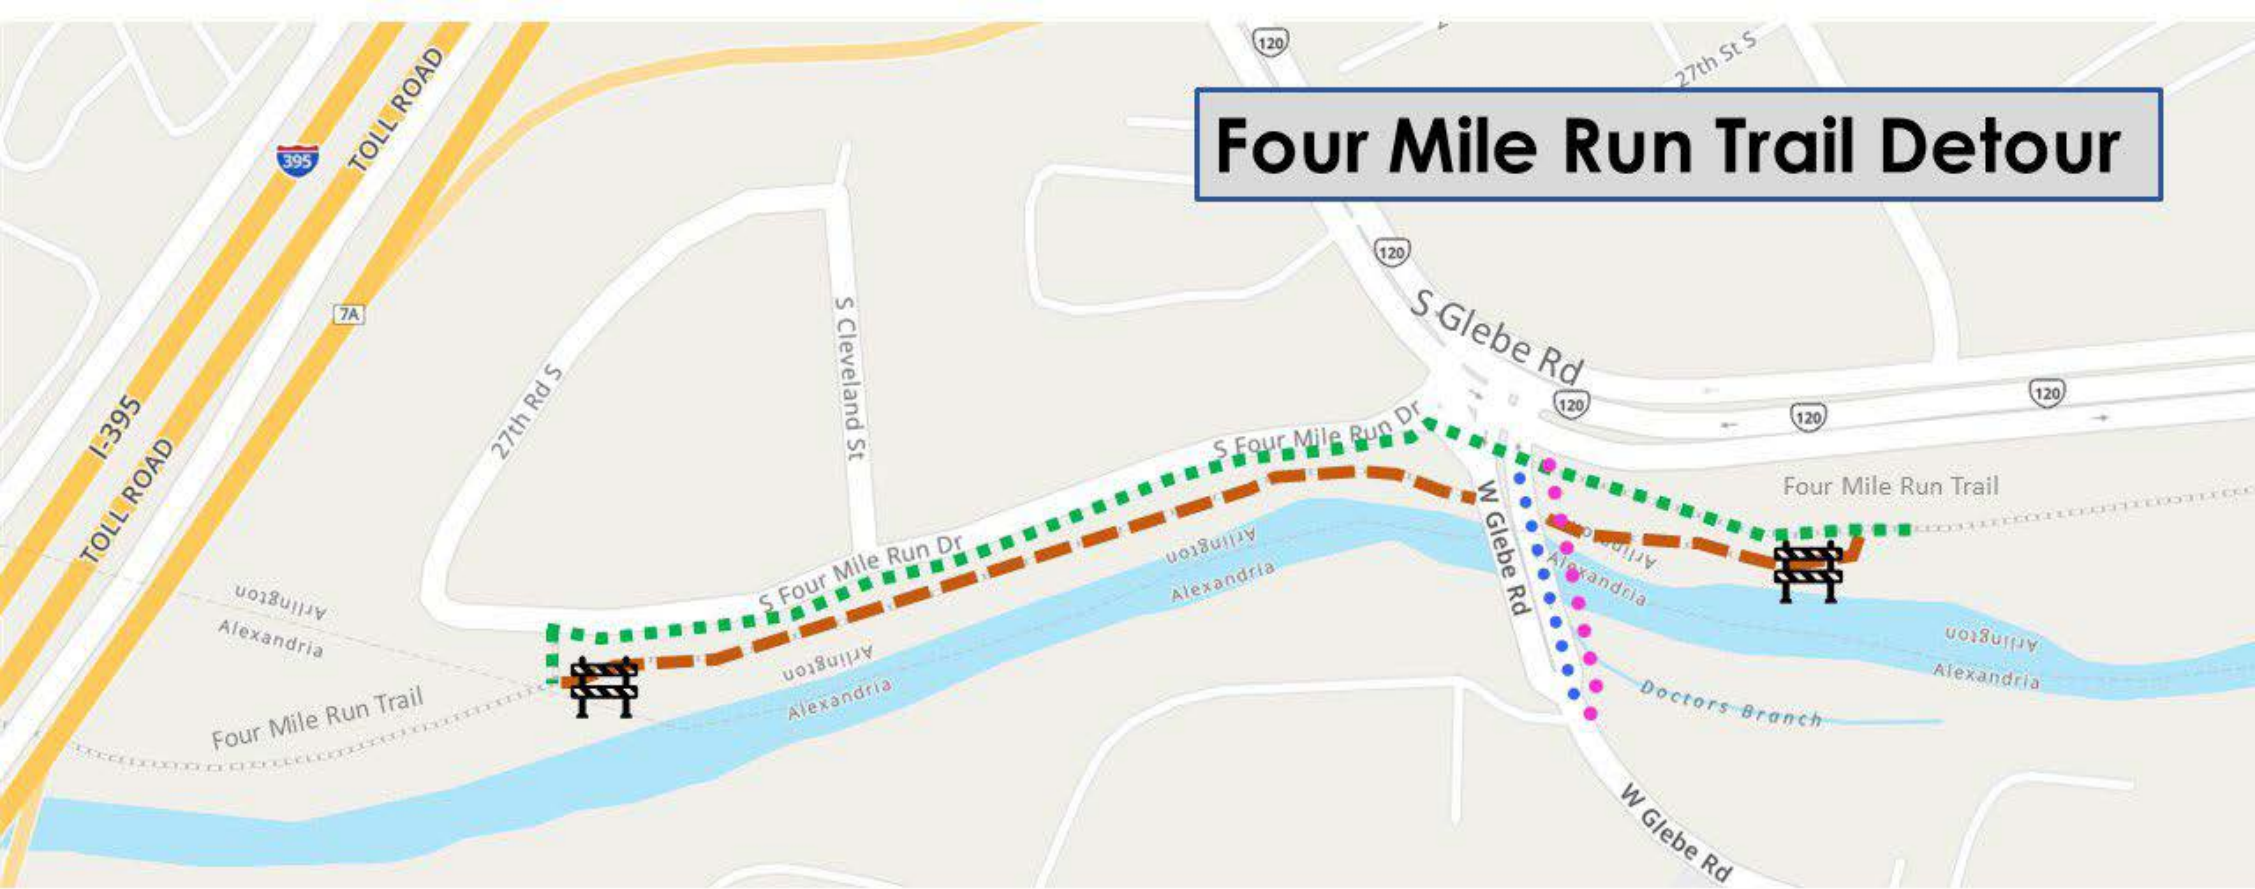

Four Mile Run Trail Detour

Legend/Leyenda

- Trail Closed
- Sendero cerrado
- Pedestrian/Bike Detour
- Desvío para peatones y bicicletas
- Pedestrian/bike access on bridge
- Acceso peatonal/bicicleta en el puente
- Future temporary footbridge (Opens July)
- Futuro puente peatonal temporal (Apertura en Julio)