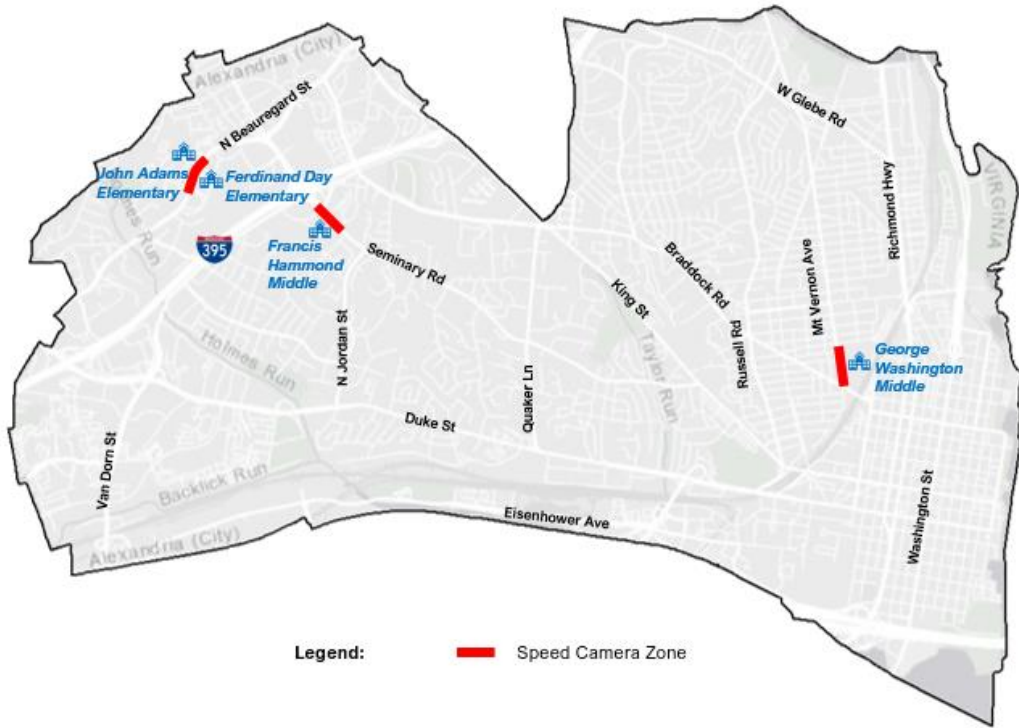

የትምህርት ቤት ክልል የፍጥነት መቆጠሪያ ካሜራ ፕሮግራም ከመስከረም 18 ጀምሮ ተግባራዊ ይደረጋል

የአሌክሳንደሪያ ከተማ አዲሱ የትምህርት ቤት ክልል የፍጥነት መቆጠሪያ ካሜራ ፕሮግራም ተግባራዊ የሚደረግ ከመሆኑም በተጨማሪ ከሰኞ፣ መስከረም 18 ጀምሮ መጥሪያ መስጠት ይጀምራል። የፍጥነት መቆጠሪያ ካሜራዎቹ በሚከተሉት የትምህርት ቤት ክልሎች ውስጥ ይተከላሉ፡-

- **ፍራንሲስ ሀሞንድ መለስተኛ ሁለተኛ ደረጃ ትምህርት ቤት (Francis Hammond Middle School)**
(ሴሚናር መንገድ/Seminary Road በኬንሞር መንገድ/Kenmore Avenue እና በኖርዝ ጆርዳን መንገድ/North Jordan Street መካከል)
- **ጆን አዳምስ አንደኛ ደረጃ ትምህርት ቤት (John Adams Elementary School እና ፈርናንድ ቲ. ዲይ አንደኛ ደረጃ ትምህርት ቤት/ Ferdinand T. Day Elementary School)** (ኖርዝ ቢው-ሪጋርድ መንገድ/North Beauford Street በኖርዝ ሀይ ቪው ሌን/North Highview Lane እና ሪዲንግ መንገድ/Reading Avenue መካከል)
- **ጆርጅ ዋሽንግተን መለስተኛ ሁለተኛ ደረጃ ትምህርት ቤት (George Washington Middle School)** (ማውንት ቪርን መንገድ/Mount Vernon Avenue በፍራዶክ መንገድ/Braddock Road እና ሉራይ መንገድ/Luray Avenue መካከል)